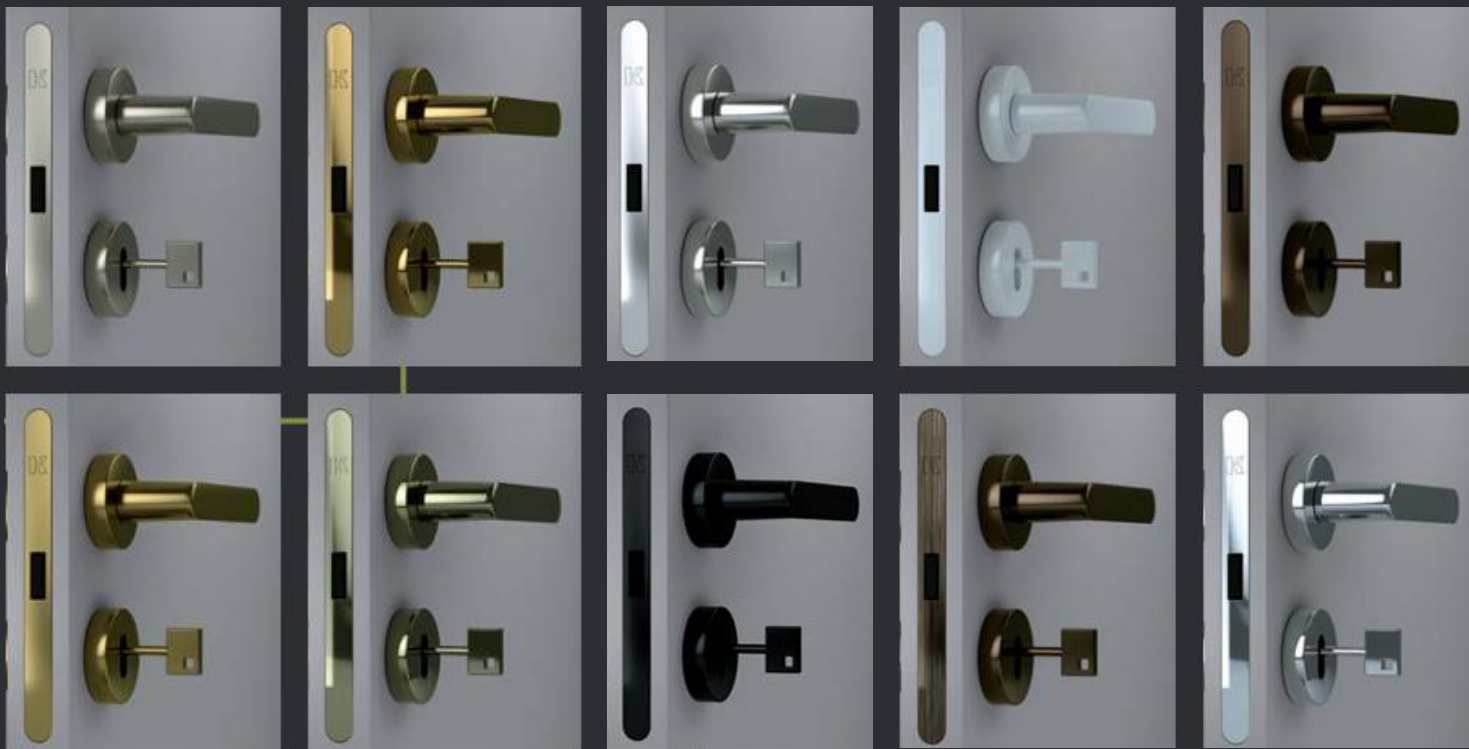

K Krona
Koblenz

Tooteinfo:

<https://www.kronakoblenz.com/en/swing-door-systems-c36556>

HetEst OÜ
Tähnase tee 2/2
Peetri küla
Harjumaa
info@hetest.ee
www.hetest.ee

HETEST
KÕIK MÖÖBLIFURNITUURIST