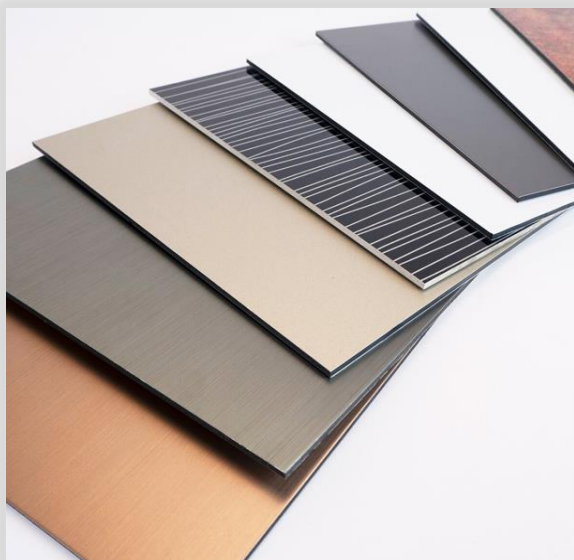

KAMPAANIA LAOTOOTED -45%

Alumocci komposiitmaterjalid

Laotooted!

komposiit 4mm alumiiniumkattega

formaadid 1220x3050mm ja 500x3050mm

temperatuuri taluvus: 118C kuni 1 h.

Pilt		Art	Nimetus
		8991181	Tagasein Alumocci 1220x3050mm, 4mm komposiit/alumiinium kattega, matt-valge/ hõbedane hall
		8991211	Tagasein Alumocci 1220x3050mm, 4mm komposiit/alumiinium kattega, rooste/betoon
		8991341	Tagasein Alumocci 1220x3050mm, 4mm komposiit/alumiinium kattega, harjatud vask/ antrasiit
		8991371	Tagasein Alumocci 1220x3050mm, 4mm komposiit/alumiinium kattega, har. alumiinium/ tume alumiinium
		8991381	Tagasein Alumocci 1220x3050mm, 4mm komposiit/alumiinium kattega, shampus/ läikiv-must

Liim plaadi liimimiseks:

Art: STA-PLUS

Kontaktliim STA-PUT SPH, 500 ml aerosool-pudel (kastis 12 tk)

Tooteinfo:

Alumocci komposiitmaterjalide info (klikka tekstil)

Kampaania kehtib kuni 31.03.2025

HetEst OÜ