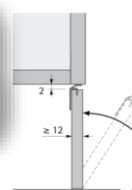

Korrekt jalg

**Osta 2 kasti jalgu + mütse
ja saa KINGITUS:**

Artikkel	Nimi	Kast
44747	Soklijalg Korrekt, H50mm (reguleerimine 50-60mm), must	200
9306015	Soklijalg Korrekt, H70mm (reguleerimine 62mm-86mm), must	100
70151	Soklijalg Korrekt, H80mm (reguleerimine 74-110mm), must	200
61851	Soklijalg Korrekt, H100mm (reguleerimine 89mm-125mm), must	100
9306017	Soklijalg Korrekt, H150mm (reguleerimine 139-175mm), must	125
61854	Kinnitusplaat/kruvi Korrekt jalale/must	200
79689	Kinnitusplaat/2-expandotüübliga d15mm Korrekt jalale/must	40
47655	Kinnitusplaat/2-tüübliga d15mm Korrekt jalale/must	40

61854

79689

47655

Artikkel	Nimi	Kast
61855	Kruviplaat + klips Korrekt jalale (v.a 50mm jalg)	200
79690	Klips "TurboClip F" esisoklile (50mm jalale)	20
79691	Klips "TurboClip S" küljesoklile (50mm jalale)	20

61855

79690

79691

**Kingituseks
MONTAAZIABIMEES**

**Art
9253384**