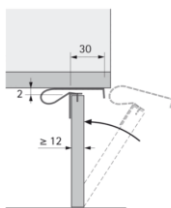

Korrekt jalg

**Osta 2 kasti jalgu + mütse
ja saa KINGITUS:**

Artikkel	Nimi	Kast
44747	Soklijalg Korrekt, H50mm (reguleerimine 50-60mm), must	200
9306015	Soklijalg Korrekt, H70mm (reguleerimine 62mm-86mm), must	100
70151	Soklijalg Korrekt, H80mm (reguleerimine 74-110mm), must	200
61851	Soklijalg Korrekt, H100mm (reguleerimine 89mm-125mm), must	100
9306017	Soklijalg Korrekt, H150mm (reguleerimine 139-175mm), must	125
61854	Kinnitusplaat/kruvi Korrekt jalale/must	200
79689	Kinnitusplaat/2-expandotüübliga d15mm Korrekt jalale/must	40
47655	Kinnitusplaat/2-tüübliga d15mm Korrekt jalale/must	40

61854

79689

47655

Artikkel	Nimi	Kast
61855	Kruviplaat + klips Korrekt jalale (v.a 50mm jalg)	200
79690	Klips "TurboClip F" esisoklile (50mm jalale)	20
79691	Klips "TurboClip S" küljesoklile (50mm jalale)	20

61855

79690

79691

**Kingituseks
MONTAAZIABIMEES**

**Art
9253384**