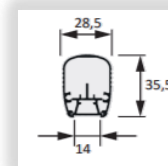

LitePipe slim Valgustatud riidekandepuu

.h
HALEMEIER

LitePipe Valgustatud riidekandepuu

**Varsti
laos!**

- * aktiveerub liikumisandurile
- * mõõtu lõigatav
- * värv: must ja alumiinium
- * valgus: soe ja neutraalne
- * pinge: 12V
- * kaitseaste: IP20
- * pikkus 1192mm
- * võimsus: 8.4W
- * kaabel 2200mm

Laotoode

-45%

- * aktiveerub liikumisandurile
- * mõõtu lõigatav
- * värv: alumiinium
- * valgus: neutraalne
- * pinge: 12V
- * kaitseaste: IP20
- * pikkus 1000mm ja 1200mm
- * võimsus: 5.5W
- * kaabel 2000mm