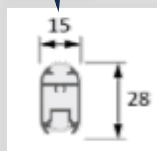

LitePipe slim Valgustatud riidekandepuu

.h
HALEMEIER

LitePipe Valgustatud riidekandepuu

**Varsti
laos!**

- * aktiveerub liikumisandurile
- * mõõtu lõigatav
- * värv: must ja alumiinium
- * valgus: soe ja neutraalne
- * pinge: 12V
- * kaitseaste: IP20
- * pikkus 1192mm
- * võimsus: 8.4W
- * kaabel 2200mm

Laotoode

-45%

- * aktiveerub liikumisandurile
- * mõõtu lõigatav
- * värv: alumiinium
- * valgus: neutraalne
- * pinge: 12V
- * kaitseaste: IP20
- * pikkus 1000mm ja 1200mm
- * võimsus: 5.5W
- * kaabel 2000mm