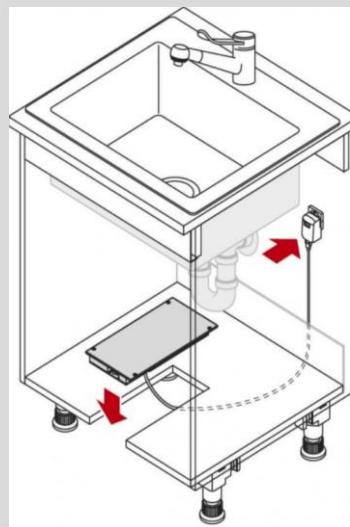

Libero 3.0 - sensoriga avanemise mehhanism

Kontakt

Tähnase tee 2/2

Petri alevik

Rae vald

Harjumaa 75312

tellimused@hetest.ee

6064860

HETEST
KÕIK MÖÖBLIFURNITUURIST

Artikkel Niumetus

Hind Ale Hind

3697301 Prügisüsteemide "käed-vaba" pedaal Hailo Libero 3.0, sensoriga, LED-valgustiga

[Libero 3.0 tooteinfo (klikka tekstil)](#)

[Libero 3.0 tootevideo (klikka tekstil)](#)