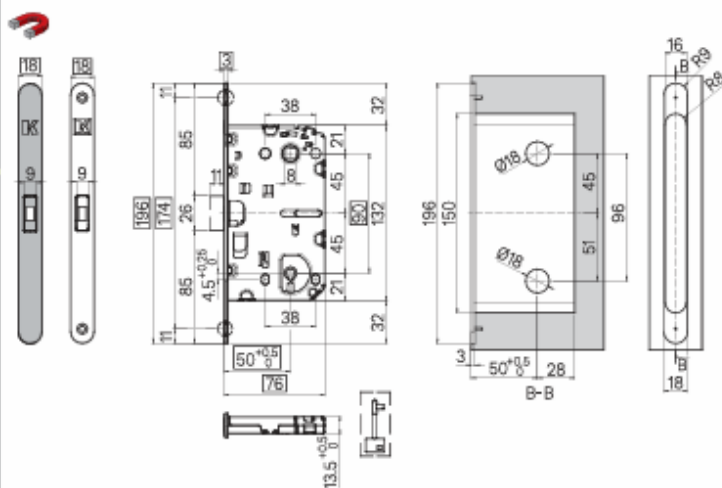

Evolution seeria

Magnetlukk:

- * toon toonis kruvikinnitustega lukuplaad
- * käepideme vaikne liikumine

Basic seeria

Magnetlukk:

- * toon toonis kruvikinnitustega lukuplaad

VÕIMALIKUD AVA MÕÖDUD

LIHTVÕTMEGA LUKK