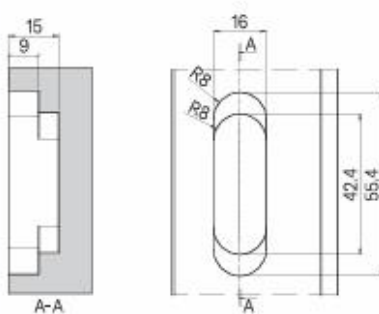

VASTUSED PUITRAAMILE

KRUVITAV

MAGNETIGA

KATTEGA

SHABLOON