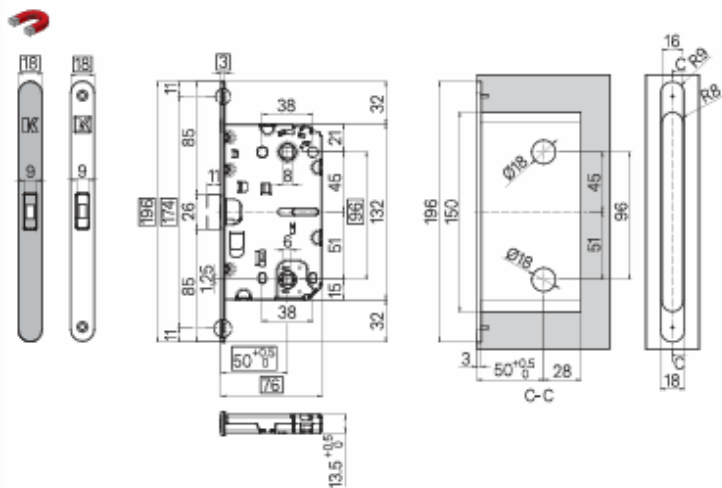

VANNITOALUKK