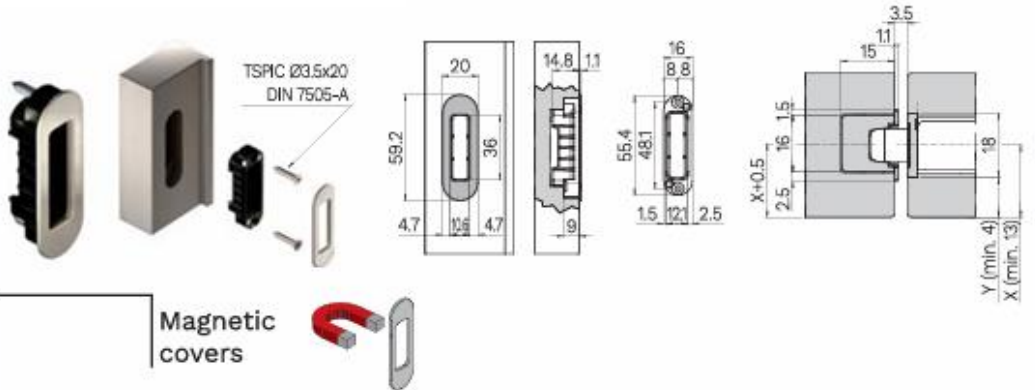

VASTUSED PUITRAAMILE

KRUVITAV

MAGNETIGA

KATTEGA

SHABLOON