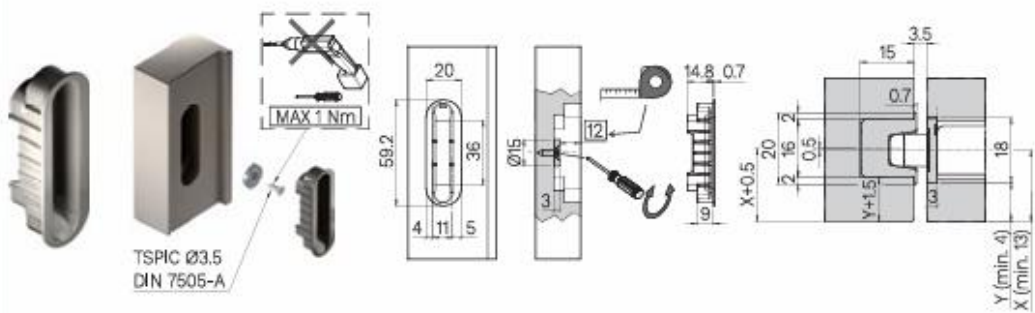

VASTUSED PUITRAAMILE

KRUVITAV

MAGNETIGA

KATTEGA

SHABLOON