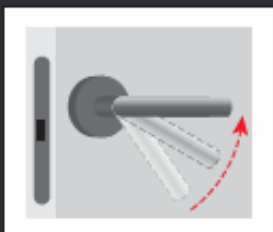

spino

magnetlukk

- ✦ Vaikne
- ✦ Elegantne

K Krona
Koblenz

spinff

Premium seeria

Magnetlukk:

- * magnetiga kruvideta lukuplaad
- * käepideme vaikne liikumine

Evolution seeria

Magnetlukk:

- * toon toonis kruvikinnitustega lukuplaad
- * käepideme vaikne liikumine

Basic seeria

Magnetlukk:

- * toon toonis kruvikinnitustega lukuplaad

VÕIMALIKUD AVA MÕÖDUD

LIHTVÕTMEGA LUKK