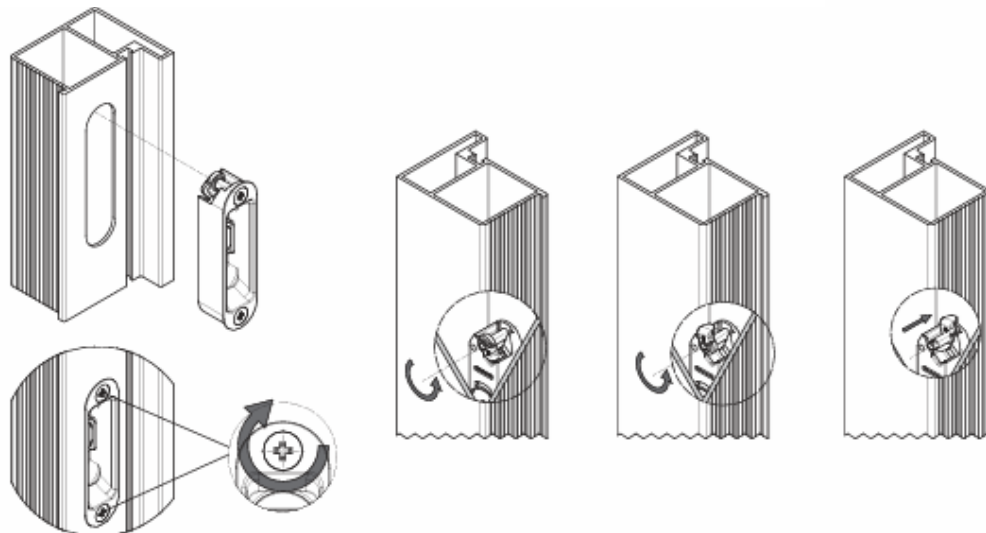

MAGNETIGA

SHABLOON

MAGNETILISE LUKUVASTUSE FIKSEERIMINE

Tooteinfo:

<https://www.kronakoblenz.com/en/swing-door-systems-c36556>

HetEst OÜ

Tähnase tee 2/2

Peetri küla