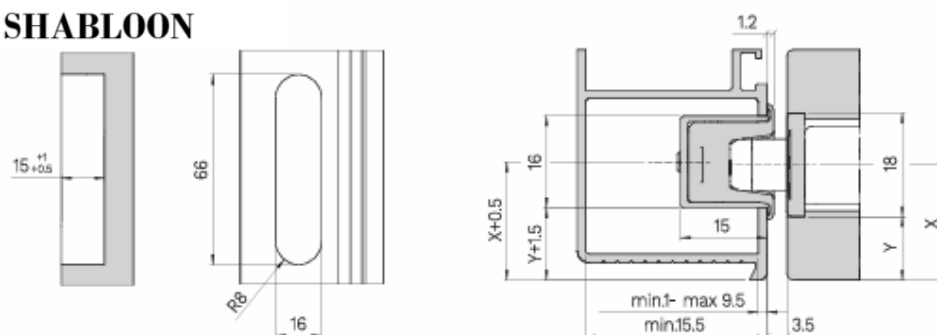

MAGNETIGA

SHABLOON

MAGNETILISE LUKUVASTUSE FIKSEERIMINE

Tooteinfo:

<https://www.kronakoblenz.com/en/swing-door-systems-c36556>

HetEst OÜ

Tähnase tee 2/2

Peetri küla