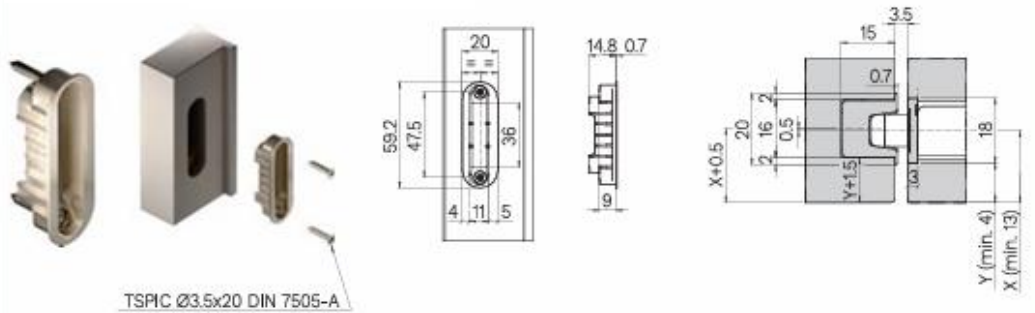

VASTUSED PUITRAAMILE

KRUVITAV