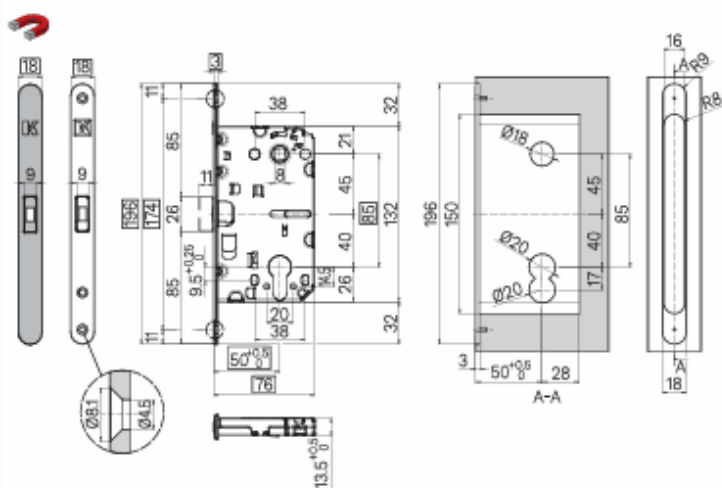

SILINDERLUKK