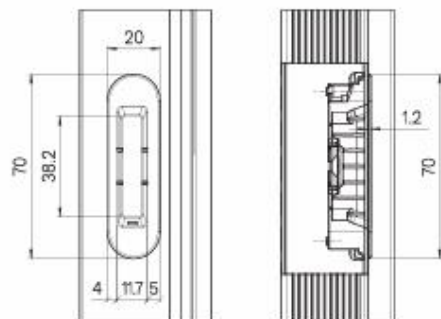

MAGNETIGA

SHABLOON

MAGNETILISE LUKUVASTUSE FIKSEERIMINE

Tooteinfo:

<https://www.kronakoblenz.com/en/swing-door-systems-c36556>

HetEst OÜ

Tähnase tee 2/2

Peetri küla