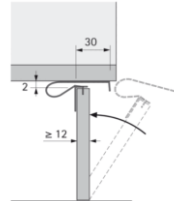

Artikkel	Nimi	Kast
61855	Kruviplaat + klips Korrekt jalale (v.a 50mm jalg)	200
79690	Klips "TurboClip F" esisoklile (50mm jalale)	20
79691	Klips "TurboClip S" küljesoklile (50mm jalale)	20