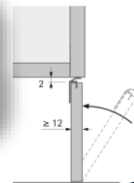

Artikkel	Nimi	Kast
61855	Kruviplaat + klips Korrekt jalale (v.a 50mm jalg)	200
79690	Klips "TurboClip F" esisoklile (50mm jalale)	20
79691	Klips "TurboClip S" küljesoklile (50mm jalale)	20