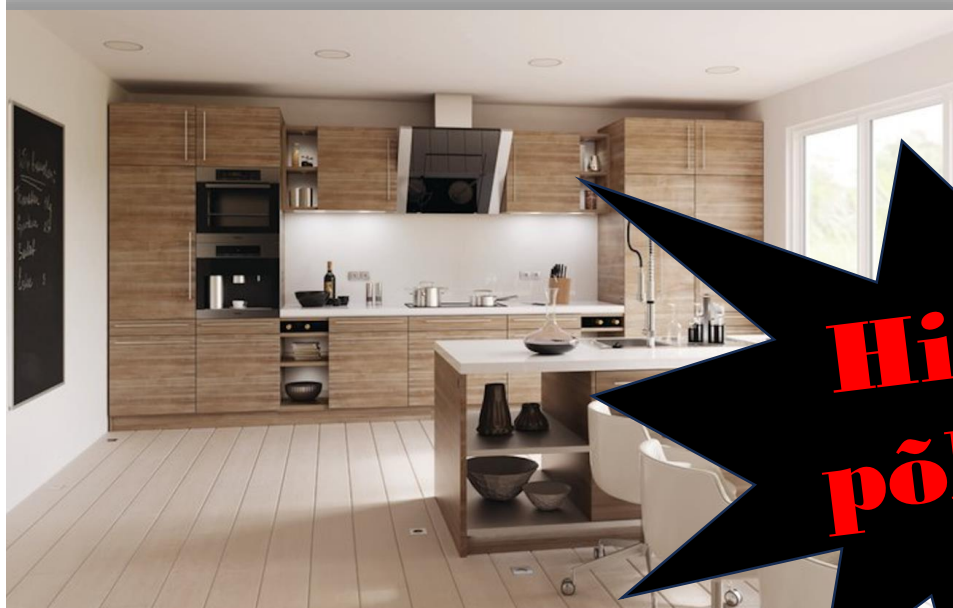

KAMPAANIA

Köögifurnituuri

laotoodetele

**Hinnad
põlevad!**

-40%

HETEST

Dispensa Junior Slim

- * Vaikne sulgumine
- * 100% avanev
- * Kapi sisekõrgustele 640-728mm ja 695-783mm
- * Kapi laiustele 200mm, 300mm ja 400mm
- * Lai valik korve:
Style kroom/antratsiit
Classic kroom/hõbedane, traatkorvid