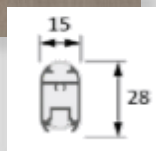

**LitePipe slim**  
**Valgustatud riidekandepuu**

**.h**  
**HALEMEIER**

**LitePipe**  
**Valgustatud riidekandepuu**

- \* aktiveerub liikumisandurile
- \* mõõtu löigatav
- \* värv: must ja alumiinium
- \* valgus: soe ja neutraalne
- \* pinge: 12V
- \* kaitseaste: IP20
- \* pikkus 1192mm
- \* võimsus: 8.4W
- \* kaabel 2200mm

**Superhind!**  
**Ale -45%**

- \* aktiveerub liikumisandurile
- \* mõõtu löigatav
- \* värv: alumiinium
- \* valgus: neutraalne
- \* pinge: 12V
- \* kaitseaste: IP20
- \* pikkus 1000mm ja 1200mm
- \* võimsus: 5.5W
- \* kaabel 2000mm