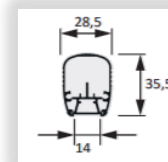

**LitePipe slim**  
**Valgustatud riidekandepuu**

**.h**  
**HALEMEIER**

**LitePipe**  
**Valgustatud riidekandepuu**

- \* aktiveerub liikumisandurile
- \* mõõtu löigatav
- \* värv: must ja alumiinium
- \* valgus: soe ja neutraalne
- \* pinge: 12V
- \* kaitseaste: IP20
- \* pikkus 1192mm
- \* võimsus: 8.4W
- \* kaabel 2200mm

**Superhind!**  
**Ale -45%**

- \* aktiveerub liikumisandurile
- \* mõõtu löigatav
- \* värv: alumiinium
- \* valgus: neutraalne
- \* pinge: 12V
- \* kaitseaste: IP20
- \* pikkus 1000mm ja 1200mm
- \* võimsus: 5.5W
- \* kaabel 2000mm