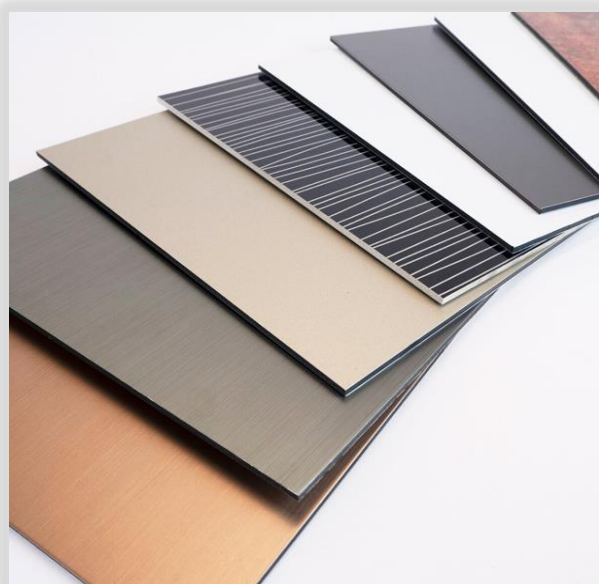

KAMPAANIA LAOTOOTED -45%

Alumocci komposiitmaterjalid

Laotooted!

komposiit 4mm alumiiniumkattega

formaadid 1220x3050mm ja 500x3050mm

temperatuuri taluvus: 118C kuni 1 h.

Pilt		Art	Nimetus
		8991181	Tagasein Alumocci 1220x3050mm, 4mm komposiit/alumiinium kattega, matt-valge/ hõbedane hall
		8991211	Tagasein Alumocci 1220x3050mm, 4mm komposiit/alumiinium kattega, rooste/betoon
		8991341	Tagasein Alumocci 1220x3050mm, 4mm komposiit/alumiinium kattega, harjatud vask/ antratsiit
		8991371	Tagasein Alumocci 1220x3050mm, 4mm komposiit/alumiinium kattega, har. alumiinium/ tume alumiinium
		8991381	Tagasein Alumocci 1220x3050mm, 4mm komposiit/alumiinium kattega, shampus/ läikiv-must

Liim plaadi liimimiseks:

Art: STA-PLUS

Kontaktliim STA-PUT SPH, 500 ml aerosool-pudel (kastis 12 tk)

Tooteinfo:

[Alumocci komposiitmaterjalide info \(klikka tekstil\)](#)

Kampaania kehtib kuni 31.12.2024

HetEst OÜ