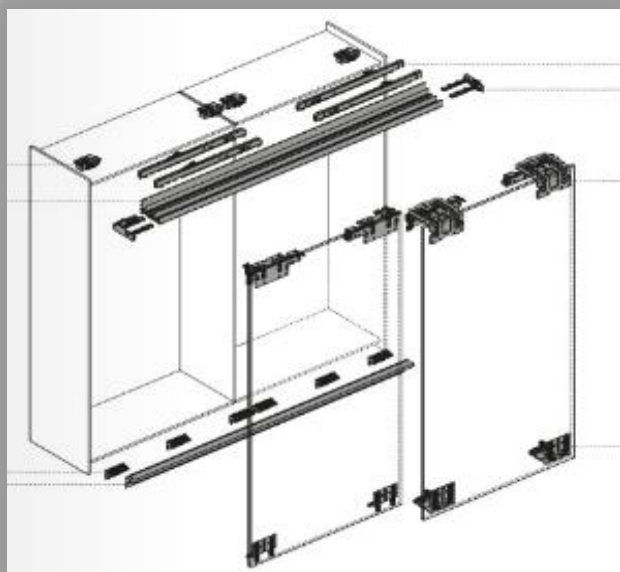

TopLine XL

TopLine XL 2-uksega, max. 60Kg, uksele 18-30mm, vaikselt sulguv ja avanev:

Artikkel Nimetus

9275796 TopLine XL juhikute kmpl. 2-le uksele, ukse paksus 18-30mm/ 60Kg

9276732 TopLine XL Silent System (mõlemas suunas) kmpl. 2-le uksele, ukse kaal 30-80Kg

9278672 TopLine XL profiilide kmpl. / L2300mm (sis. ülemist ja alumist profiili, kiirkinnitusi), alumiinium/hõbedane

TopLine XL 2-uksega, max. 80Kg, uksele 22-30mm, vaikselt sulguv ja avanev:

Artikkel Nimetus

9275794 TopLine XL juhikute kmpl. 2-le uksele, ukse paksus 22-30mm/ 80Kg

9276732 TopLine XL Silent System (mõlemas suunas) kmpl. 2-le uksele, ukse kaal 30-80Kg

9278672 TopLine XL profiilide kmpl. / L2300mm (sis. ülemist ja alumist profiili, kiirkinnitusi), alumiinium/hõbedane

TopLine XL 2-uksega, max. 100Kg, uksele 32-40mm, vaikselt sulguv ja avanev:

Artikkel Nimetus

9275787 TopLine XL juhikute kmpl. 2-le uksele, ukse paksus 32-40mm/ 100Kg

9276737 TopLine XL Silent System kmpl. 2-le uksele, ukse kaal 60-100Kg

9278672 TopLine XL profiilide kmpl. / L2300mm (sis. ülemist ja alumist profiili, kiirkinnitusi), alumiinium/hõbedane

Vajadusel profiilide kmpl. L4000mm:

9278657 TopLine XL profiilide kmpl. / L4000mm (sis. ülemist ja alumist profiili, kiirkinnitusi), alumiinium/hõbedane