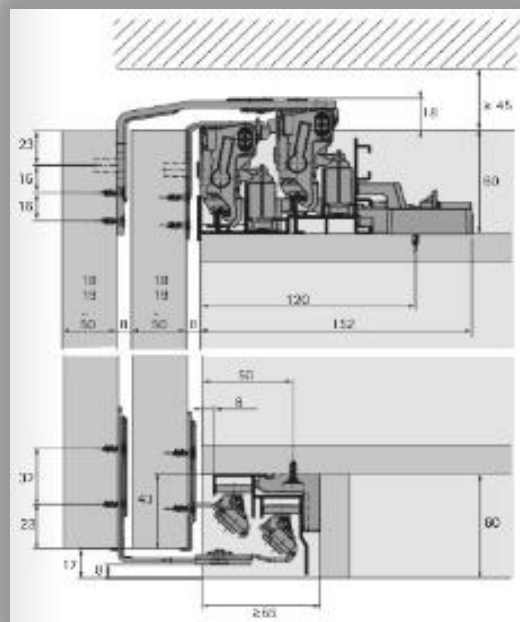

TopLine XL

TopLine XL 2-uksega, max. 60Kg, uksele 18-30mm, vaikselt sulguv ja avanev:

Artikkel Nimetus

9275796 TopLine XL juhikute kmpl. 2-le uksele, ukse paksus 18-30mm/ 60Kg

9276732 TopLine XL Silent System (mõlemas suunas) kmpl. 2-le uksele, ukse kaal 30-80Kg

9278672 TopLine XL profiilide kmpl. / L2300mm (sis. ülemist ja alumist profiili, kiirkinnitusi), alumiinium/hõbedane

TopLine XL 2-uksega, max. 80Kg, uksele 22-30mm, vaikselt sulguv ja avanev:

Artikkel Nimetus

9275794 TopLine XL juhikute kmpl. 2-le uksele, ukse paksus 22-30mm/ 80Kg

9276732 TopLine XL Silent System (mõlemas suunas) kmpl. 2-le uksele, ukse kaal 30-80Kg

9278672 TopLine XL profiilide kmpl. / L2300mm (sis. ülemist ja alumist profiili, kiirkinnitusi), alumiinium/hõbedane

TopLine XL 2-uksega, max. 100Kg, uksele 32-40mm, vaikselt sulguv ja avanev:

Artikkel Nimetus

9275787 TopLine XL juhikute kmpl. 2-le uksele, ukse paksus 32-40mm/ 100Kg

9276737 TopLine XL Silent System kmpl. 2-le uksele, ukse kaal 60-100Kg

9278672 TopLine XL profiilide kmpl. / L2300mm (sis. ülemist ja alumist profiili, kiirkinnitusi), alumiinium/hõbedane

Vajadusel profiilide kmpl. L4000mm:

9278657 TopLine XL profiilide kmpl. / L4000mm (sis. ülemist ja alumist profiili, kiirkinnitusi), alumiinium/hõbedane