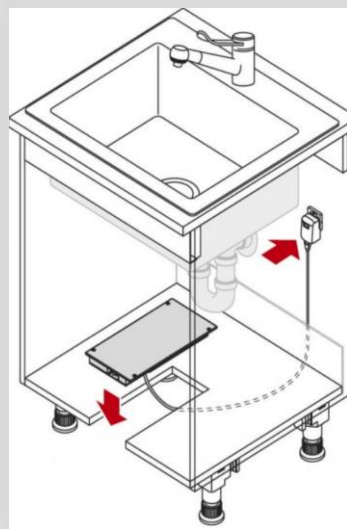

Libero 3.0 - sensoriga avanemise mehhanism

Kontakt

Tähnase tee 2/2
Pectri alevik
Rae vald
Harjumaa 75312
tellimused@hetest.ee
6064860

HETEST
KÕIK MÖÖBLIFURNITUURIST

Artikkel	Niometus	Hind	Ale	Hind
3697301	Prügisüsteemide "käed-vaba" pedaal Hailo Libero 3.0, sensoriga, LED-valgustiga			

[Libero 3.0 tooteinfo (klikka tekstil)](#)

[Libero 3.0 tootevideo (klikka tekstil)](#)