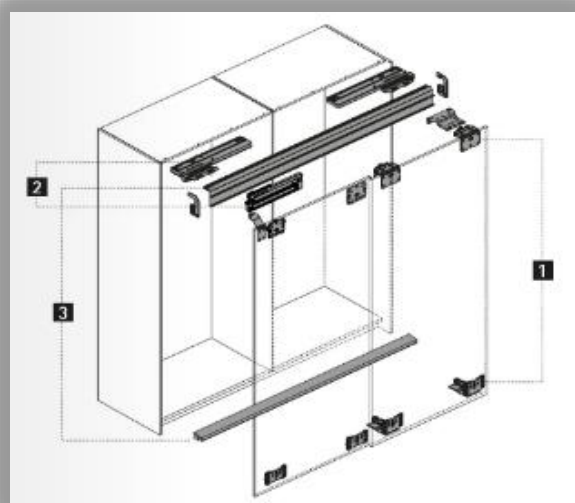

TopLine L

TopLine L 2-uksega, max. 50Kg, uksele 18-30mm, vaikselt sulguv ja avanev:

Artikkel Nimetus

1. 9242712 TopLine L juhikute kmpl. 2-le uksele, PAREM, ukse paksus 18-30mm/ 50Kg
   Või VASAK uks ees, siis art. 9242711
2. 9242238 TopLine L Silent System kmpl. 2-le uksele (sulgemise suunal), ukse kaal max. 50Kg
3. 9242227 TopLine L Silent System kmpl. 2-le uksele (avanemise suunal), ukse kaal max. 50Kg
4. 9277164 Profiilide kmpl. TopLine L'le/ L2300mm (sis. ülemist ja alumist profiili), al/hõbedane

TopLine L 3-uksega, max. 50Kg, uksele 18-30mm, vaikselt sulguv ja avanev:

Artikkel Nimetus

1. 9242713 TopLine L juhikute kmpl. 3-le uksele, ukse paksus 18-30mm/ 50Kg
2. 9242240 TopLine L Silent System kmpl. 3-le uksele (sulgemise suunal), ukse kaal max. 50Kg
3. 9242228 TopLine L Silent System kmpl. 3-le uksele (avanemise suunal), ukse kaal max. 50Kg
4. 9254630 TopLine L tagumiste uste pehmendatud kokkupõrke mehhanism, kolme uksega kapile
5. 9277164 Profiilide kmpl. TopLine L'le/ L2300mm (sis. ülemist ja alumist profiili), al/hõbedane

Vajadusel profiilide kmpl. L4000mm:

1. 9277167 Profiilide kmpl. TopLine L'le/ L4000mm (sis. ülemist ja alumist profiili), al/hõbedane