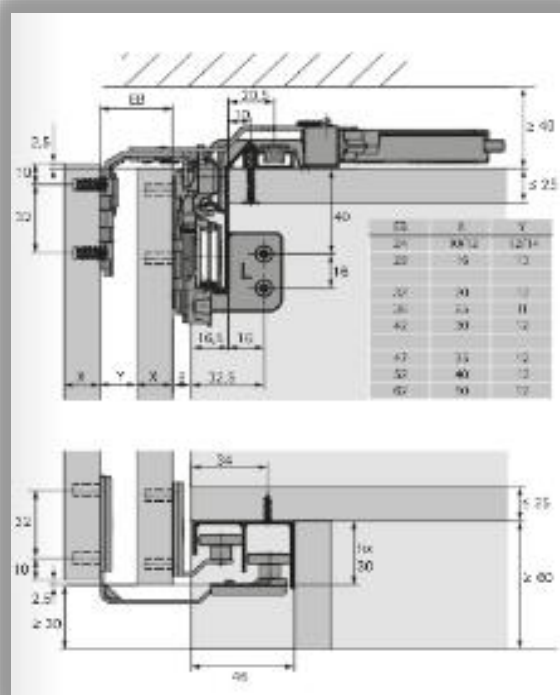

TopLine L

TopLine L 2-uksega, max. 50Kg, uksele 18-30mm, vaikselt sulguv ja avanev:

Artikkel Nimetus

1. 9242712 TopLine L juhikute kmpl. 2-le uksele, PAREM, ukse paksus 18-30mm/ 50Kg
   Või VASAK uks ees, siis art. 9242711
2. 9242238 TopLine L Silent System kmpl. 2-le uksele (sulgemise suunal), ukse kaal max. 50Kg
3. 9242227 TopLine L Silent System kmpl. 2-le uksele (avanemise suunal), ukse kaal max. 50Kg
4. 9277164 Profiilide kmpl. TopLine L'le/ L2300mm (sis. ülemist ja alumist profiili), al/hõbedane

TopLine L 3-uksega, max. 50Kg, uksele 18-30mm, vaikselt sulguv ja avanev:

Artikkel Nimetus

1. 9242713 TopLine L juhikute kmpl. 3-le uksele, ukse paksus 18-30mm/ 50Kg
2. 9242240 TopLine L Silent System kmpl. 3-le uksele (sulgemise suunal), ukse kaal max. 50Kg
3. 9242228 TopLine L Silent System kmpl. 3-le uksele (avanemise suunal), ukse kaal max. 50Kg
4. 9254630 TopLine L tagumiste uste pehmendatud kokkupõrke mehhanism, kolme uksega kapile
5. 9277164 Profiilide kmpl. TopLine L'le/ L2300mm (sis. ülemist ja alumist profiili), al/hõbedane

Vajadusel profiilide kmpl. L4000mm:

1. 9277167 Profiilide kmpl. TopLine L'le/ L4000mm (sis. ülemist ja alumist profiili), al/hõbedane