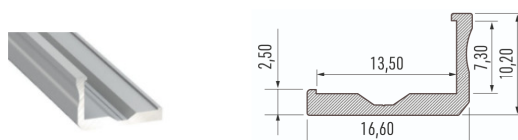

Vajadusel otsikud:

5143421	Lõppotsikute kmpl. OSLO pinnapealsele profiilile, plastik/hall (1 kmpl=2 tk)	46	kmpl	2.5 €
---------	--	----	------	-------

5143221	Lõppotsikute ja klambrite kmpl. OSLO plastikprofiilile, kui ei kasuta alumiiniumprofiili, plastik/hall	45	kmpl	2.5 €
---------	--	----	------	-------

L-tüüp				
Artikkel	Nimetus	Laos	Ühik	Hind

NB! Katet juurde pole vaja, profiil on jahutuseks!

936.1016.012	Alumiinium profiil 'L-tüüp' K10.2xL16x2020 mm LED ribale, ilma katteprofiilita, hõbedane	6	tk	5 €
--------------	--	---	----	-----