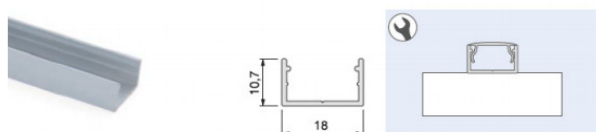

Profiilide lõpumüük!

OSLO				
Artikkel	Nimetus	Laos	Ühik	Hind

5143115	Plastikprofiil OSLO LED ribadele K6xL17.4x4000 mm (vajab soont K10xL15mm), plastik/opaal	10	tk	10 €
---------	--	----	----	------

5143362	Alumiinium profiil pinnapealne OSLO plastikprofiilile K10.7xL18x4000mm, alumiinium	12	tk	12 €
---------	--	----	----	------

Vajadusel otsikud:

5143421	Lõppotsikute kmpl. OSLO pinnapealsele profiilile, plastik/hall (1 kmpl=2 tk)	46	kmpl	2.5 €
---------	--	----	------	-------

5143221	Lõppotsikute ja klambrite kmpl. OSLO plastikprofiilile, kui ei kasuta alumiiniumprofiili, plastik/hall	45	kmpl	2.5 €
---------	--	----	------	-------

L-tüüp				
Artikkel	Nimetus	Laos	Ühik	Hind

NB! Katet juurde pole vaja, profiil on jahutuseks!

936.1016.012	Alumiinium profiil 'L-tüüp' K10.2xL16x2020 mm LED ribale, ilma katteprofiilita, hõbedane	6	tk	5 €
--------------	--	---	----	-----