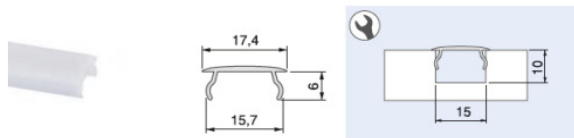

Profiilide lõpumüük!

OSLO				
Artikkel	Nimetus	Laos	Ühik	Hind

5143115	Plastikprofiil OSLO LED ribadele K6xL17.4x4000 mm (vajab soont K10xL15mm), plastik/opaal	10	tk	10 €
---------	--	----	----	------

5143362	Alumiinium profiil pinnapealne OSLO plastikprofiilile K10.7xL18x4000mm, alumiinium	12	tk	12 €
---------	--	----	----	------

Vajadusel otsikud:

5143421	Lõppotsikute kmpl. OSLO pinnapealsele profiilile, plastik/hall (1 kmpl=2 tk)	46	kmpl	2.5 €
---------	--	----	------	-------

5143221	Lõppotsikute ja klambrite kmpl. OSLO plastikprofiilile, kui ei kasuta alumiiniumprofiili, plastik/hall	45	kmpl	2.5 €
---------	--	----	------	-------

L-tüüp				
Artikkel	Nimetus	Laos	Ühik	Hind

NB! Katet juurde pole vaja, profiil on jahutuseks!

936.1016.012	Alumiinium profiil 'L-tüüp' K10.2xL16x2020 mm LED ribale, ilma katteprofiilita, hõbedane	6	tk	5 €
--------------	--	---	----	-----