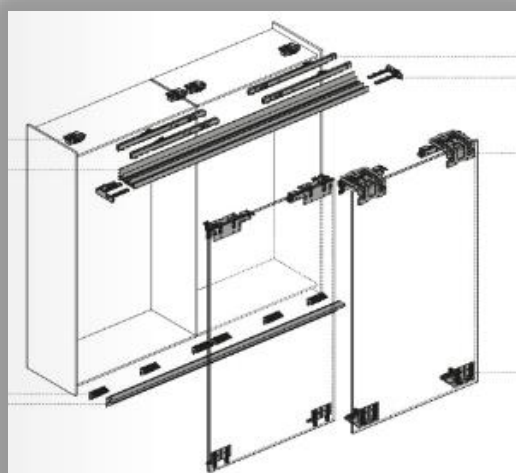

TopLine XL

TopLine XL 2-uksega, max. 60Kg, uksele 18-30mm, vaikselt sulguv ja avanev:

Artikkel Nimetus

9275796 TopLine XL juhikute kmpl. 2-le uksele, ukse paksus 18-30mm/ 60Kg

9276732 TopLine XL Silent System (mõlemas suunas) kmpl. 2-le uksele, ukse kaal 30-80Kg

9278672 TopLine XL profiilide kmpl. / L2300mm (sis. ülemist ja alumist profiili, kiirkinnitusi), alumiinium/hõbedane

TopLine XL 2-uksega, max. 80Kg, uksele 22-30mm, vaikselt sulguv ja avanev:

Artikkel Nimetus

9275794 TopLine XL juhikute kmpl. 2-le uksele, ukse paksus 22-30mm/ 80Kg

9276732 TopLine XL Silent System (mõlemas suunas) kmpl. 2-le uksele, ukse kaal 30-80Kg

9278672 TopLine XL profiilide kmpl. / L2300mm (sis. ülemist ja alumist profiili, kiirkinnitusi), alumiinium/hõbedane

TopLine XL 2-uksega, max. 100Kg, uksele 32-40mm, vaikselt sulguv ja avanev:

Artikkel Nimetus

9275787 TopLine XL juhikute kmpl. 2-le uksele, ukse paksus 32-40mm/ 100Kg

9276737 TopLine XL Silent System kmpl. 2-le uksele, ukse kaal 60-100Kg

9278672 TopLine XL profiilide kmpl. / L2300mm (sis. ülemist ja alumist profiili, kiirkinnitusi), alumiinium/hõbedane

Vajadusel profiilide kmpl. L4000mm:

9278657 TopLine XL profiilide kmpl. / L4000mm (sis. ülemist ja alumist profiili, kiirkinnitusi), alumiinium/hõbedane