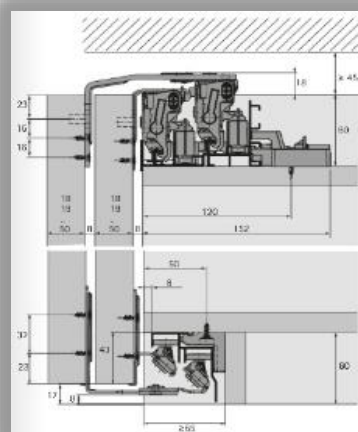

TopLine XL

TopLine XL 2-uksega, max. 60Kg, uksele 18-30mm, vaikselt sulguv ja avanev:

Artikkel Nimetus

9275796 TopLine XL juhikute kmpl. 2-le uksele, ukse paksus 18-30mm/ 60Kg

9276732 TopLine XL Silent System (mõlemas suunas) kmpl. 2-le uksele, ukse kaal 30-80Kg

9278672 TopLine XL profiilide kmpl. / L2300mm (sis. ülemist ja alumist profiili, kiirkinnitusi), alumiinium/hõbedane

TopLine XL 2-uksega, max. 80Kg, uksele 22-30mm, vaikselt sulguv ja avanev:

Artikkel Nimetus

9275794 TopLine XL juhikute kmpl. 2-le uksele, ukse paksus 22-30mm/ 80Kg

9276732 TopLine XL Silent System (mõlemas suunas) kmpl. 2-le uksele, ukse kaal 30-80Kg

9278672 TopLine XL profiilide kmpl. / L2300mm (sis. ülemist ja alumist profiili, kiirkinnitusi), alumiinium/hõbedane

TopLine XL 2-uksega, max. 100Kg, uksele 32-40mm, vaikselt sulguv ja avanev:

Artikkel Nimetus

9275787 TopLine XL juhikute kmpl. 2-le uksele, ukse paksus 32-40mm/ 100Kg

9276737 TopLine XL Silent System kmpl. 2-le uksele, ukse kaal 60-100Kg

9278672 TopLine XL profiilide kmpl. / L2300mm (sis. ülemist ja alumist profiili, kiirkinnitusi), alumiinium/hõbedane

Vajadusel profiilide kmpl. L4000mm:

9278657 TopLine XL profiilide kmpl. / L4000mm (sis. ülemist ja alumist profiili, kiirkinnitusi), alumiinium/hõbedane