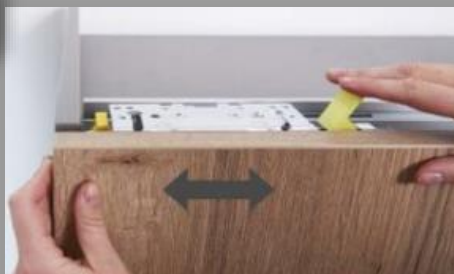

TopLine XL 3-uksega, max. 60Kg, uksele 18-30mm, vaikselt sulguv ja avanev:

Artikkel Nimetus

- 9275786 TopLine XL juhikute kmpl. 3-le uksele, ukse paksus 18-30mm/ 60Kg
- 9276643 TopLine XL Silent System kmpl. 3-le uksele, ukse kaal 30-80Kg
- 9278672 TopLine XL profiilide kmpl. / L2300mm (sis. ülemist ja alumist profiili, kiirkinnitusi), alumiinium/hõbedane

TopLine XL 3-uksega, max. 80Kg, uksele 22-30mm, vaikselt sulguv ja avanev:

Artikkel Nimetus

- 9275785 TopLine XL juhikute kmpl. 3-le uksele, ukse paksus 22-30mm/ 80Kg
- 9276646 TopLine XL Silent System kmpl. 3-le uksele, ukse kaal 60-100Kg
- 9278672 TopLine XL profiilide kmpl. / L2300mm (sis. ülemist ja alumist profiili, kiirkinnitusi), alumiinium/hõbedane

TopLine XL 3-uksega, max. 100Kg, uksele 32-40mm, vaikselt sulguv ja avanev:

Artikkel Nimetus

- 9275783 TopLine XL juhikute kmpl. 3-le uksele, ukse paksus 32-40mm/ 100Kg
- 9276646 TopLine XL Silent System kmpl. 3-le uksele, ukse kaal 60-100Kg
- 9278672 TopLine XL profiilide kmpl. / L2300mm (sis. ülemist ja alumist profiili, kiirkinnitusi), alumiinium/hõbedane

Vajadusel profiilide kmpl. L4000mm:

- 9278657 TopLine XL profiilide kmpl. / L4000mm (sis. ülemist ja alumist profiili, kiirkinnitusi), alumiinium/hõbedane