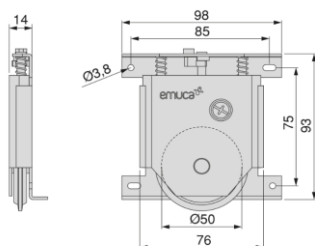

Süsteemi komponendid

Foto/joonis

Artikkel

Nimetus

6108420 Slowmove Placard 74 'canale' ülemine kmpl. 1-uksele 16/18/19 mm (Silent System kahes suunas), sis. ülemisi rullikuid, ukse max kaal 50 kg

6108020 Placard 81/74 'canale' alumine kmpl. 1-uksele 16/18/19 mm, sis. alumisi rullikuid, ukse max kaal 70 kg

6054514 Ülemine 'Placard 74 canale' E-juhtsiin Slowmove´le H34x74x3900 mm, alumiinium/MUST (PU8)

6054814 Alumine 'Placard 74 canale' 2-soonega profiil 6x48x3900mm/MUST (PU8)

Tooteinfo

[Placard 74 must tooteinfo \(klikka tekstil\)](#)