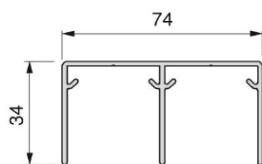

Süsteemi komponendid

Foto/joonis

Artikkel

Nimetus

6108420 Slowmove Placard 74 'canale' ülemine kmpl. 1-uksele 16/18/19 mm (Silent System kahes suunas), sis. ülemisi rullikuid, ukse max kaal 50 kg

6108020 Placard 81/74 'canale' alumine kmpl. 1-uksele 16/18/19 mm, sis. alumisi rullikuid, ukse max kaal 70 kg

6054514 Ülemine 'Placard 74 canale' E-juhtsiin Slowmove´le H34x74x3900 mm, alumiinium/MUST (PU8)

6054814 Alumine 'Placard 74 canale' 2-soonega profiil 6x48x3900mm/MUST (PU8)

Tooteinfo

[Placard 74 must tooteinfo \(klikka tekstil\)](#)