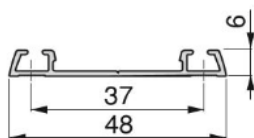

Süsteemi komponendid

Foto/joonis

Artikkel

Nimetus

6108420 Slowmove Placard 74 'canale' ülemine kmpl. 1-uksele 16/18/19 mm (Silent System kahes suunas), sis. ülemisi rullikuid, ukse max kaal 50 kg

6108020 Placard 81/74 'canale' alumine kmpl. 1-uksele 16/18/19 mm, sis. alumisi rullikuid, ukse max kaal 70 kg

6054514 Ülemine 'Placard 74 canale' E-juhtsiin Slowmove´le H34x74x3900 mm, alumiinium/MUST (PU8)

6054814 Alumine 'Placard 74 canale' 2-soonega profiil 6x48x3900mm/MUST (PU8)

Tooteinfo

[Placard 74 must tooteinfo \(klikka tekstil\)](#)