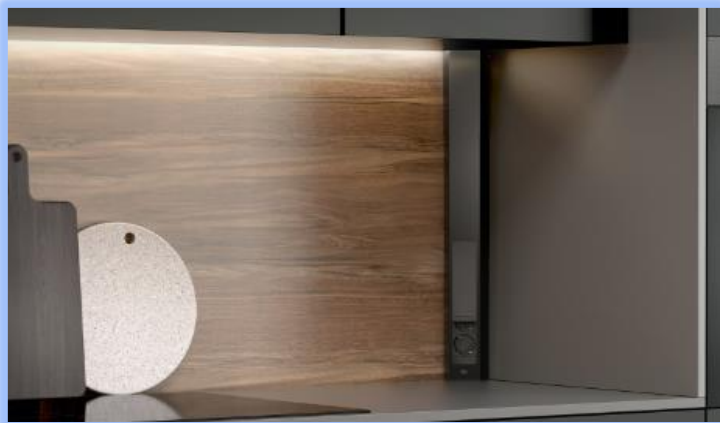

Artikkel	Nimetus

932.006

Pistikupesa CASIA2/ 3x220V Schuko, 1x2-ne USB A/C-laadija 22W; teleskoopiline/kaanega suletav, kaabel 2m, roostevaba-teras viimistlus

932.106

Pistikupesa CASIA2/ 3x220V Schuko, 1x2-ne USB A/C-laadija 22W; teleskoopiline/kaanega suletav, kaabel 2m, RAL9005 matt-must