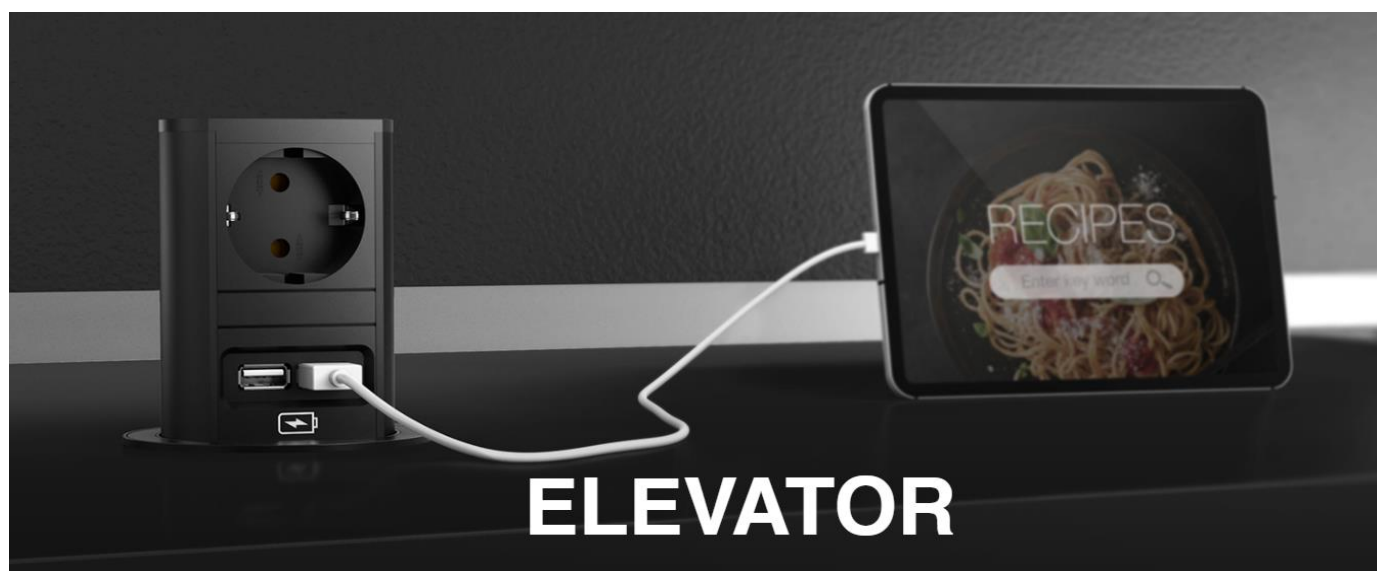

932.106

Pistikupesa CASIA2/ 3x220V Schuko, 1x2-ne USB A/C-laadija 22W; teleskoopiline/kaanega suletav, kaabel 2m, RAL9005 matt-must

[CASIA2 tooteinfo \(klikka tekstil\)](#)

- * Avaneb vajutamisele
- * Kiirelt ja kergelt paigaldatav
- * Sobilik standardsele 79mm avale
- * Võtab vähe ruumi
- * Materjal: profiil alumiiniumist, sisu plastikust
- * Paigaldussügavus (ilma kaablita) 135mm, lauaplaadi paksus 16-60mm