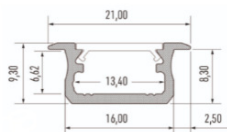

Vajadusel otsikud:

936.1718.010	Lõppotsik 'ilma avata' alumiinium profiilile 'TWIG7' plastik/hall	96	tk	0.20 €
936.1718.011	Lõppotsik 'avaga' alumiinium profiilile 'TWIG7' plastik/hall	96	tk	0.20 €

DIVA 5				
Artikkel	Nimetus	Laos	Ühik	Hind
Alumiiniumprofiil ilma katteta				
936.2110.012	Alumiinium profiil 'DIVA5' K9.3xL21x2020 mm LED ribale max L12mm, ilma katteprofiilita, hõbedane	20	tk	5 €
936.2110.013	Alumiinium profiil 'DIVA5' K9.3xL21x2900 mm LED ribale max L12mm, ilma katteprofiilita, hõbedane	8	tk	7 €

Vali juurde sobiv kate!

936.0006.042	Kate LED profiilidele L2020 mm, PMMA/transparent (klaar)	3	tk	2 €
936.0006.052	Kate LED profiilidele L2020 mm, PMMA/piimjas (milky)	113	tk	2 €
936.0006.062	Kate LED profiilidele L2020 mm, PMMA/matistatud (frosted)	53	tk	2 €
936.0006.053	Kate LED profiilidele L2900 mm, PMMA/piimjas (milky)	86	tk	3 €
936.0006.063	Kate LED profiilidele L2900 mm, PMMA/matistatud (frosted)	11	tk	3 €