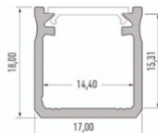

TWIG 7				
Artikkel	Nimetus	Laos	Ühik	Hind
Alumiiniumprofiil ilma katteta				
936.1718.012	Alumiinium profiil 'TWIG7' K18xL17x2020 mm LED ribale max L12mm, ilma katteprofiilita	86	tk	7 €
936.1718.013	Alumiinium profiil 'TWIG7' K18xL17x2900 mm LED ribale max L12mm, ilma katteprofiilita	46	tk	10 €

Vali juurde sobiv kate!

936.0006.042	Kate LED profiilidele L2020 mm, PMMA/transparent (klaar)	3	tk	2 €
936.0006.052	Kate LED profiilidele L2020 mm, PMMA/piimjas (milky)	113	tk	2 €
936.0006.062	Kate LED profiilidele L2020 mm, PMMA/matistatud (frosted)	53	tk	2 €
936.0006.053	Kate LED profiilidele L2900 mm, PMMA/piimjas (milky)	86	tk	3 €
936.0006.063	Kate LED profiilidele L2900 mm, PMMA/matistatud (frosted)	11	tk	3 €