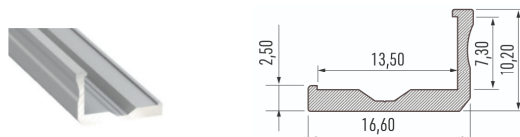

NB! Katet juurde pole vaja, profiil on jahutuseks!

936.1016.012	Alumiinium profiil 'L-tüüp' K10.2xL16x2020 mm LED ribale, ilma katteprofiilita, hõbedane	4	tk	5 €
936.1016.013	Alumiinium profiil 'L-tüüp' K10.2xL16x2900 mm LED ribale, ilma katteprofiilita, hõbedane	3	tk	7 €