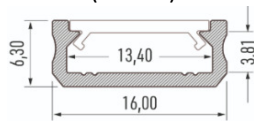

TWIG 5				
Artikkel	Nimetus	Laos	Ühik	Hind

Alumiiniumprofiil ilma katteta

936.1607.012	Alumiinium profiil 'TWIG5' K6.3xL16x2020 mm LED ribale max L12mm, ilma katteprofiilita, hõbedane (PU=10)	16	tk	4 €

Vali juurde sobiv kate!

936.0006.042	Kate LED profiilidele L2020 mm, PMMA/transparent (klaar)	3	tk	2 €
936.0006.052	Kate LED profiilidele L2020 mm, PMMA/piimjas (milky)	113	tk	2 €
936.0006.062	Kate LED profiilidele L2020 mm, PMMA/matistatud (frosted)	53	tk	2 €
936.0006.053	Kate LED profiilidele L2900 mm, PMMA/piimjas (milky)	86	tk	3 €
936.0006.063	Kate LED profiilidele L2900 mm, PMMA/matistatud (frosted)	11	tk	3 €