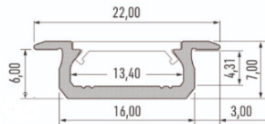

DIVA 6					
Artikkel	Nimetus	Laos	Ühik	Hind	
Alumiiniumprofiil ilma katteta					
936.2207.012	Alumiinium profiil 'DIVA6' K7xL22x2020 mm LED ribale max L11mm, ilma katteprofiilita, alumiinium/hõbedane	3	tk	5 €	
936.2207.013	Alumiinium profiil 'DIVA6' K7xL22x2900 mm LED ribale max L11mm, ilma katteprofiilita, alumiinium/hõbedane	7	tk	7 €	

Vali juurde sobiv kate!					
936.0006.042	Kate LED profiilidele L2020 mm, PMMA/transparent (klaar)	3	tk	2 €	
936.0006.052	Kate LED profiilidele L2020 mm, PMMA/piimjas (milky)	113	tk	2 €	
936.0006.062	Kate LED profiilidele L2020 mm, PMMA/matistatud (frosted)	53	tk	2 €	
936.0006.053	Kate LED profiilidele L2900 mm, PMMA/piimjas (milky)	86	tk	3 €	
936.0006.063	Kate LED profiilidele L2900 mm, PMMA/matistatud (frosted)	11	tk	3 €