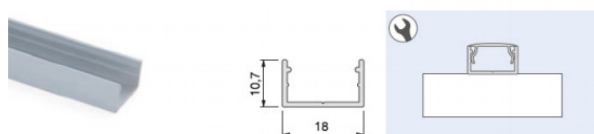

# Profiilide lõpumüük!

OSLO				
Artikkel	Nimetus	Laos	Ühik	Hind
5143115	Plastikprofiil OSLO LED ribadele K6xL17.4x4000 mm (vajab soont K10xL15mm), plastik/opaal	10	tk	10 €

5143362	Alumiinium profiil pinnapealne OSLO plastikprofiilile K10.7xL18x4000mm, alumiinium	12	tk	12 €
---------	--	----	----	------