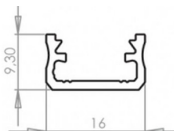

Alumiiniumprofiil ilma katteta

936.1610.012	Alumiinium profiil 'TWIG6' K9.3xL16x2020 mm LED ribale max L12mm, ilma katteprofiilita	16	tk	5 €
936.1610.032	Alumiinium "pinnapealne" profiil 'TWIG6' K9.3xL16x2020 mm LED ribale max L12mm, ilma katteprofiilita, alumiinium/VALGE	2	tk	5 €

Vali juurde sobiv kate!

936.0006.042	Kate LED profiilidele L2020 mm, PMMA/transparent (klaar)	3	tk	2 €
936.0006.052	Kate LED profiilidele L2020 mm, PMMA/piimjas (milky)	113	tk	2 €
936.0006.062	Kate LED profiilidele L2020 mm, PMMA/matistatud (frosted)	53	tk	2 €