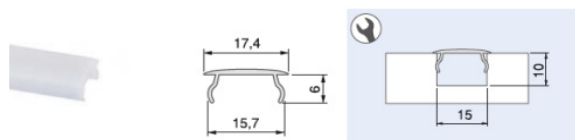

# Profiilide lõpumüük!

OSLO				
Artikkel	Nimetus	Laos	Ühik	Hind
5143115	Plastikprofiil OSLO LED ribadele K6xL17.4x4000 mm (vajab soont K10xL15mm), plastik/opaal	10	tk	10 €

5143362	Alumiinium profiil pinnapealne OSLO plastikprofiilile K10.7xL18x4000mm, alumiinium	12	tk	12 €
---------	--	----	----	------