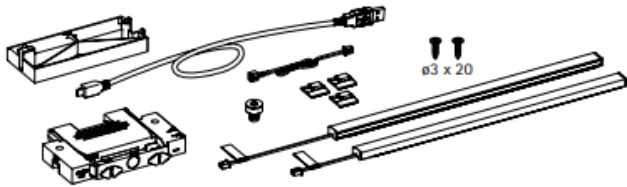

Valgustus

Komplekt koosneb:

- 2 LED valgustust
- 1 magnet
- 1 taaslaetav patarei
- 1 taaslaetava patarei hoidja (iseliimuv)
- 1 adapter metallist tagapaneelile
- 3 kaablihoodjat (iseliimuvad)
- 1 USB laadija
- 1 pikenduskaabel
- kinnitusvahendid

Nominaalpikkus mm	Värvus	Art nr	Kirjeldus	Hind	-35%
≤ 450	Antratsiit	9305736	AVY Illumination L450mm, LED 2x0,91W	84.73	55.07
≤ 500	Antratsiit	9305740*	AVY Illumination L500mm LED 2x0,91W	85.60	55.64
≤ 550	Antratsiit	9305738*	AVY Illumination L550mm LED 2x1,01W	86.64	56.32
≤ 650	Antratsiit	9305742	AVY Illumination L650mm LED 2x1,32W	88.68	57.64
≤ 450	Roostevaba teras	9305743	AVY Illumination L450mm LED 2x0,91W	95.35	61.98
≤ 500	Roostevaba teras	9305745*	AVY Illumination L500mm LED 2x0,91W	97.53	63.39
≤ 550	Roostevaba teras	9305744*	AVY Illumination L550mm LED 2x1,01W	100.36	65.23
≤ 650	Roostevaba teras	9305746	AVY Illumination L650mm LED 2x1,32W	102.45	66.59

* **Laotoode**

hindadele lisandub käibemaks