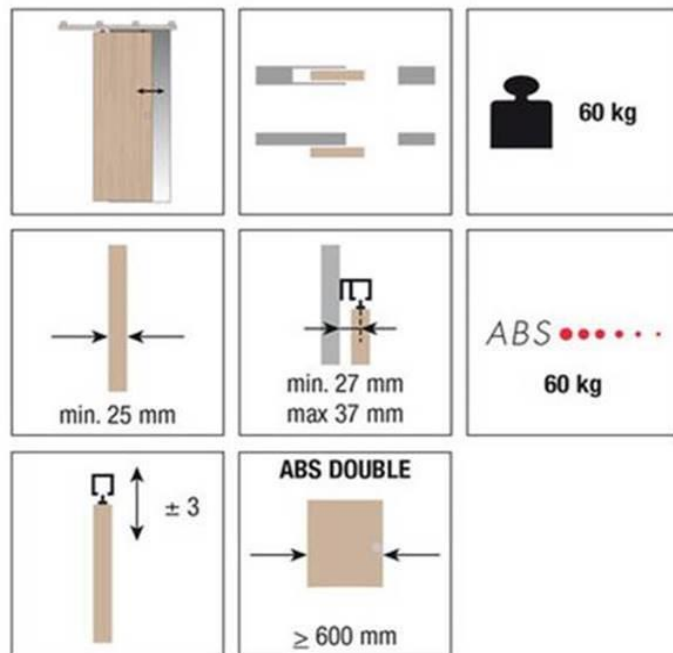

UUENDATUD 0500 SÜSTEEM

Nüüd laos 60kg ja 80kg

EELISED:

- * universaalne ABS kandevõimega kuni 60kg ja kuni 120kg
- * süsteem on kompaktsem ja suurendatud töökindlusega
- * kahepoolne vaikselt sulgumine uksele laiusega ainult 600mm
- * uus metallist ABS-i karkass, mis tõstab koormustaluvust
- * uus aktivaator ei vaja profiili puuringuid
- * uuendatud kinnitusplaadile on lisatud keere, mis hõlbustab paigaldust

Art	Tootenimetus
-----	--------------

60kg:

0500/60/ABS Liugukse komponentide kmpl. 1-uksele süsteem '0500 NEW' ukse max. kaal 60 kg/ uks min. laius 600mm, 2xABS, vaikselt sulgub

80/120kg:

0500/120/ABS Liugukse komponentide kmpl. 1-uksele süsteem '0500 NEW' ukse max. kaal 80 kg/ uks min. laius 600mm, 2xABS, vaikselt sulgub

Profiilid:

0500/180	ülemine juhtsiin L1800 mm süsteem 0500	50/80 kg/alumiinium
0500/200	ülemine juhtsiin L2000 mm süsteem 0500	50/80 kg/alumiinium
0500/220	ülemine juhtsiin L2200 mm süsteem 0500	50/80 kg /alumiinium/
0500/240	ülemine juhtsiin L2400 mm süsteem 0500	50/80 kg /alumiinium/
0500/300	ülemine juhtsiin L3000 mm süsteem 0500	50/80 kg /alumiinium/
0500/400	ülemine juhtsiin L4000 mm süsteem 0500	50/80 kg /alumiinium/
0500/1	ülemine juhtsiin L6000 mm süsteem 0500	50/80 kg /alumiinium/