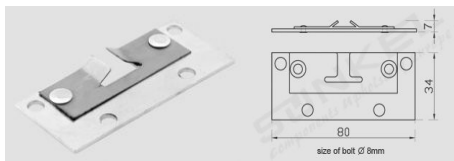

Art.nr	TOODE	Laoseis	HIND
ELASTIKVÖÖD (toodetud Hiinas ja Euroopa Liidus):			
1222.50_PT	Elastikvöö 50mm, 4-triibuga, sinine, venivus 40% (rullis 50 jm; kastis= 500jm) (Hiina)	298	0,084/jm oli 0,14/jm
1111.60_PT	Elastikvöö 60mm, 3-triibuga, sinine, venivus 50% (rullis 50 jm; kastis= 500jm) (Hiina)	498	0,078/jm oli 0,13/jm
1301.50_PT	Elastikvöö 50mm, 2/3-triibuga, roheline, venivus 60% (rullis 50 jm; kastis= 500jm) (Hiina)	7 050	0,075/jm oli 0,10/jm
1101.50_PT	Elastikvöö 50mm, 1-triibuga, roheline, venivus 90% (rullis 50 jm; kastis= 500jm) (Hiina)	6 100	0,075/jm oli 0,10/jm
1101.60.E	Elastikvöö 60mm, 1-triibuga, roheline, venivus 100% (rullis 100 jm; kastis= 400jm) (Euroopa Liit)	1 600	0,127/jm oli 0,17/jm

Art.nr	TOODE	Laoseis	HIND
POCKET MADRATSI PAKKEPAPER			
RW77	Pakkepaber Spring Formula, 77cm (Stora Enso, Euroopa Liit)	2,04	749,25/tonn oli 999/tonn
RW130	Pakkepaber Spring Formula, 130cm (Stora Enso, Euroopa Liit)	2,43	749,25/tonn oli 999/tonn

Art.nr	TOODE	Laoseis	HIND
ÜHENDUSELEMENT			
6285-000	Ühenduselement tüüp 6285 L80x34x7mm	600	1,14/tk oli 1,52/tk