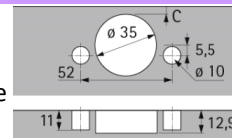

TH58, kiirmontaaž versioon

1. 9088082 Hing SENSYS 8639i, 95* W30 TH58, Silent System, peale
2. 9088085 Hing SENSYS 8639i, 95* W45 TH58 B-2mm, Silent System, peale
3. 9088087 Hing SENSYS 8639i, TH58 tüübel W90, Silent System, tasapinnaline
4. 9099546 Hing Sensys 8657i, 165* TH58 tüübel, Silent System, peale
5. 9099556 Hing Sensys 8657i, 165* TH58 tüübel, Silent System, pool-peale
6. 9090107 Karussellikapihing Intermat (Sensys disainiga) 9930, TH58, 50°/65° (PU50)