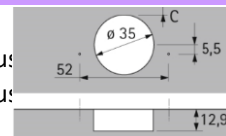

Art nr Tootenimetus

Vedruta

1. 9091741 Hing SENSYS 8645i, 110* TH52, VEDRUTA, peale, Obsidian must
2. 9091742 Hing SENSYS 8645i, 110* TH52, VEDRUTA, pool-peale, Obsidian must
3. 9091743 Hing SENSYS 8645i, 110* TH52, VEDRUTA, pool-peale, Obsidian must